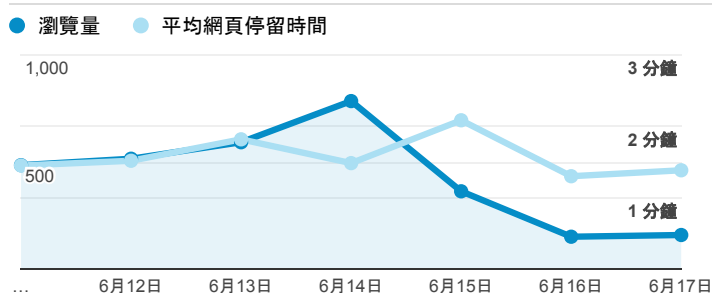

報表02_流量

2018年6月11日 - 2018年6月17日

所有使用者
100.00% 個工作階段

瀏覽量和平均網頁停留時間

瀏覽量和造訪

瀏覽量和不重複瀏覽量

造訪和瀏覽量 (依 來源/媒介 分組)

來源/媒介	工作階段	瀏覽量
tku.edu.tw / referral	839	1,293
google / organic	488	884
(direct) / (none)	303	606
servicelearning.sa.tku.edu.tw / referral	50	86
facebook.com / referral	33	40
m.facebook.com / referral	27	38
com.google.android.googlequicksearchbox / referral	15	22
bestleofferhdd.info / referral	10	10
getityadsincome.info / referral	10	10

造訪和新造訪率 (依 服務供應商 分組)

服務供應商	工作階段	瀏覽量
taipei taiwan	576	1,099
tamkang university	401	592
(not set)	172	288
panchiao taipei hsien taiwan	132	218
taiwan mobile co. ltd.	118	199
taiwan fixed network co. ltd.	75	112
tfn media co. ltd.	71	131
vibo telecom inc.	55	104
kbro co. ltd.	30	55
online sas	20	20