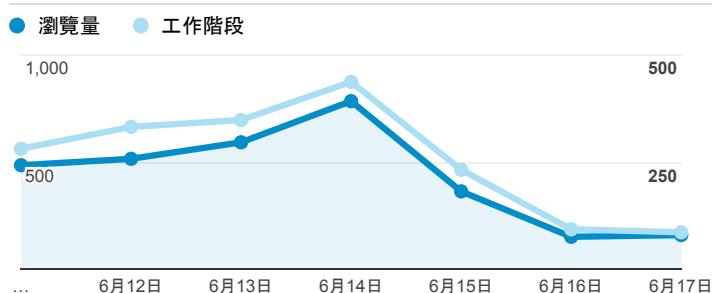

報表02_流量

2018年6月11日 - 2018年6月17日

所有使用者
100.00% 個工作階段

瀏覽量和平均網頁停留時間

瀏覽量和造訪

瀏覽量和不重複瀏覽量

造訪和瀏覽量 (依 來源/媒介 分組)

來源/媒介	工作階段	瀏覽量
tku.edu.tw / referral	839	1,293
google / organic	488	884
(direct) / (none)	303	606
servicelearning.sa.tku.edu.tw / referral	50	86
facebook.com / referral	33	40
m.facebook.com / referral	27	38
com.google.android.googlequicksearchbox / referral	15	22
bestleofferhdd.info / referral	10	10
getityadsincome.info / referral	10	10

造訪和新造訪率 (依 服務供應商 分組)

服務供應商	工作階段	瀏覽量
taipei taiwan	576	1,099
tamkang university	401	592
(not set)	172	288
panchiao taipei hsien taiwan	132	218
taiwan mobile co. ltd.	118	199
taiwan fixed network co. ltd.	75	112
tfn media co. ltd.	71	131
vibo telecom inc.	55	104
kbro co. ltd.	30	55
online sas	20	20