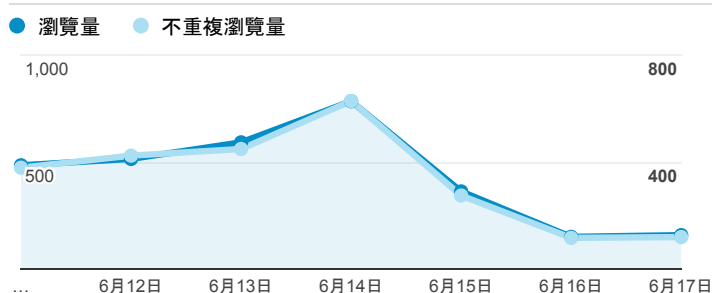

報表02_流量

2018年6月11日 - 2018年6月17日

所有使用者
100.00% 個工作階段

瀏覽量和平均網頁停留時間

瀏覽量和造訪

瀏覽量和不重複瀏覽量

造訪和瀏覽量 (依 來源/媒介 分組)

來源/媒介	工作階段	瀏覽量
tku.edu.tw / referral	839	1,293
google / organic	488	884
(direct) / (none)	303	606
servicelearning.sa.tku.edu.tw / referral	50	86
facebook.com / referral	33	40
m.facebook.com / referral	27	38
com.google.android.googlequicksearchbox / referral	15	22
bestleofferhdd.info / referral	10	10
getityadsincome.info / referral	10	10

造訪和新造訪率 (依 服務供應商 分組)

服務供應商	工作階段	瀏覽量
taipei taiwan	576	1,099
tamkang university	401	592
(not set)	172	288
panchiao taipei hsien taiwan	132	218
taiwan mobile co. ltd.	118	199
taiwan fixed network co. ltd.	75	112
tfn media co. ltd.	71	131
vibo telecom inc.	55	104
kbro co. ltd.	30	55
online sas	20	20